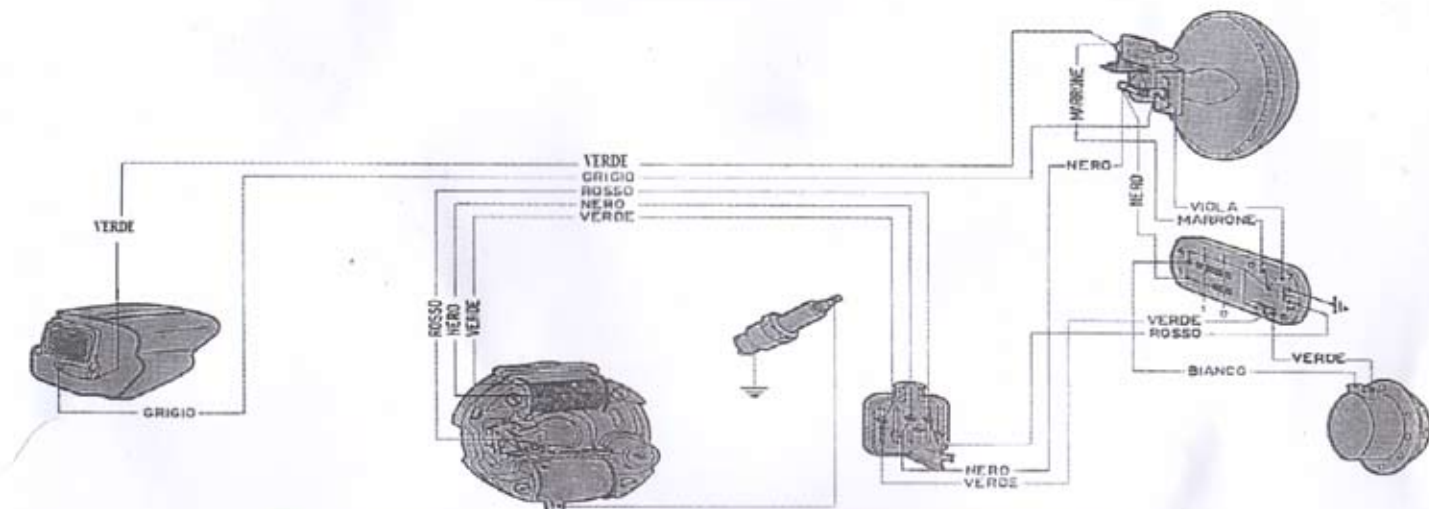

102462 - ELECTRICAL EQUIPMENT WIRES ASSEMBLY - VESPA 50 N - L - R V5A1T

GRABOR

GRABOR G.M. - via stazione n° 60 - 12066 - Monticello d'Alba (CN) - Italy

www.devioguida-grabor.it - www.fanaleria-siem.com